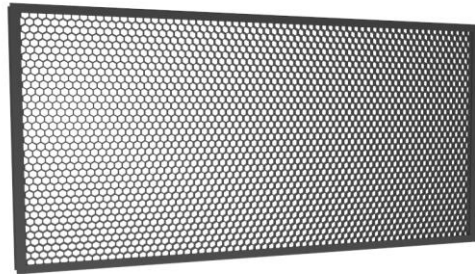

雷霆One四叶遮扉

CTL - 200002

雷霆Lite四叶遮扉

光线控制

蛋格

CTL - 100003

雷霆One蛋格

CTL - 200003

雷霆 Lite 蛋格

光线控制

蜂巢

CTL - 100003

雷霆One蜂巢

CTL - 200003

雷霆Lite 蜂巢

光线控制

增亮板

CTL - 100004	雷霆 One 增亮板
CTL - 200004	雷霆 Lite 增亮板

增亮板可以直接安装在灯体正前方，它将光束角从100°收拢至50°，并且在光型中央提供50%亮度增强。

实测亮度数据：

距离	3m/9.8ft	5m/16.4ft
雷霆One	1557 lx	640 lx
雷霆One + 增亮板	2402 lx	979 lx
雷霆Lite	883 lx	336 lx
雷霆Lite + 增亮板	1340 lx	507lx