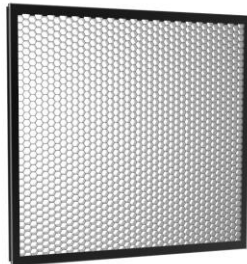

雷霆One四叶遮扉

CTL - 200002

雷霆Lite四叶遮扉

光线控制

蛋格

CTL - 100003

雷霆One蛋格

CTL - 200003

雷霆 Lite 蛋格

光线控制

蜂巢

CTL - 100003

雷霆One蜂巢

CTL - 200003

雷霆Lite 蜂巢

光线控制

增亮板

CTL - 100004	雷霆 One 增亮板
CTL - 200004	雷霆 Lite 增亮板

增亮板可以直接安装在灯体正前方，它将光束角从100°收拢至50°，并且在光型中央提供50%亮度增强。

实测亮度数据：

距离	3m/9.8ft	5m/16.4ft
雷霆One	1557 lx	640 lx
雷霆One + 增亮板	2402 lx	979 lx
雷霆Lite	883 lx	336 lx
雷霆Lite + 增亮板	1340 lx	507lx